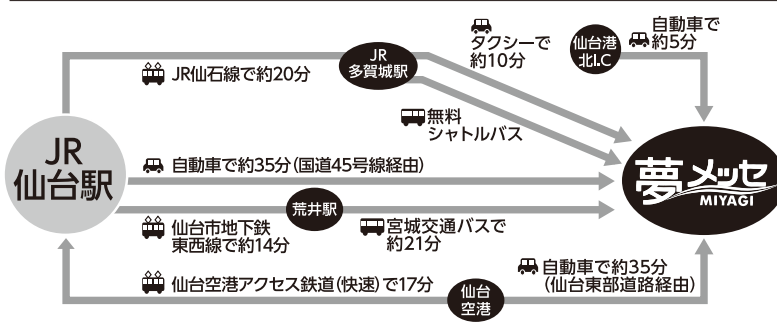

EE東北'23

検索

新技術展示会

4技術分野に1,035の建設技術が大集結。

■本館展示棟、
屋外展示場、西館

- 6/7(水) 10:00~16:30
- 6/8(木) 9:30~16:00

設計・施工
461技術

維持管理・予防保全
308技術

防災・安全
173技術

その他の分野
93技術

計1,035技術

新技術プレゼンテーション

新技術展示会出展技術の中から、
54技術のプレゼンテーションを実施。

■本館会議棟大ホール

Aホール・Bホール(2会場で開催) ●6/7(水) 13:00~16:15 ●6/8(木) 10:30~15:00

基調講演

■本館会議棟大ホールA・B

●6/7(水) 10:30~11:30

インフラDX (ICT) 体験広場

■サテライト会場
(本会場から約800m)

[サテライト会場までのアクセス方法]
●本会場~サテライト会場間、
無料シャトルバスを随時運行します。

- 6/7(水) 10:00~16:30
- 6/8(木) 9:30~16:00

会場のご案内

交通のご案内

本会場までのアクセス方法

[JR仙石線 多賀城駅~本会場間、無料シャトルバス運行]

- JR多賀城駅~本会場間を8時10分から20分間隔で運行します。詳しい時刻表はホームページでご確認ください。
- 駐車場に限りがありますので、ご来場の際は公共交通機関、シャトルバスをご利用ください。
- 本会場と多賀城駅を結ぶシャトルバスは途中サテライト会場を経由します。

入場される皆さまへ

- ★EE東北'23会場に入場する際は「名刺の投函」または「登録カード」の記入・投函が必要です。 ※「登録カード」はEE東北'23ホームページで事前にダウンロードできます。
- ★CPD/CPDSの受講希望者は別途「事前登録」が必要です。 ★発熱・体調不良者等の入場はお断りします。 ★会場の混雑状況等により入場をお待ちいただく場合があります。
- ※詳しくは「EE東北'23ホームページ」をご覧ください。