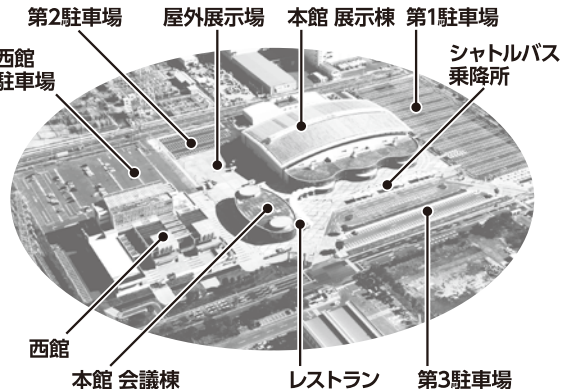

EE東北'23

検索

新技術展示会

4技術分野に1,035の建設技術が大集結。

■本館展示棟、
屋外展示場、西館

- 6/7(水) 10:00~16:30
- 6/8(木) 9:30~16:00

設計・施工
461技術

維持管理・予防保全
308技術

防災・安全
173技術

その他の分野
93技術

計1,035技術

新技術プレゼンテーション

新技術展示会出展技術の中から、
54技術のプレゼンテーションを実施。

■本館会議棟大ホール

Aホール・Bホール(2会場で開催) ●6/7(水) 13:00~16:15 ●6/8(木) 10:30~15:00

基調講演

■本館会議棟大ホールA・B

●6/7(水) 10:30~11:30

インフラDX (ICT) 体験広場

■サテライト会場
(本会場から約800m)

[サテライト会場までのアクセス方法]
●本会場~サテライト会場間、
無料シャトルバスを随時運行します。

- 6/7(水) 10:00~16:30
- 6/8(木) 9:30~16:00

会場のご案内

交通のご案内

本会場までのアクセス方法

[JR仙石線 多賀城駅~本会場間、無料シャトルバス運行]

- JR多賀城駅~本会場間を8時10分から20分間隔で運行します。詳しい時刻表はホームページでご確認ください。
- 駐車場に限りがありますので、ご来場の際は公共交通機関、シャトルバスをご利用ください。
- 本会場と多賀城駅を結ぶシャトルバスは途中サテライト会場を経由します。

入場される皆さまへ

- ★EE東北'23会場に入場する際は「名刺の投函」または「登録カード」の記入・投函が必要です。 ※「登録カード」はEE東北'23ホームページで事前にダウンロードできます。
- ★CPD/CPDSの受講希望者は別途「事前登録」が必要です。 ★発熱・体調不良者等の入場はお断りします。 ★会場の混雑状況等により入場をお待ちいただく場合があります。
- ※詳しくは「EE東北'23ホームページ」をご覧ください。