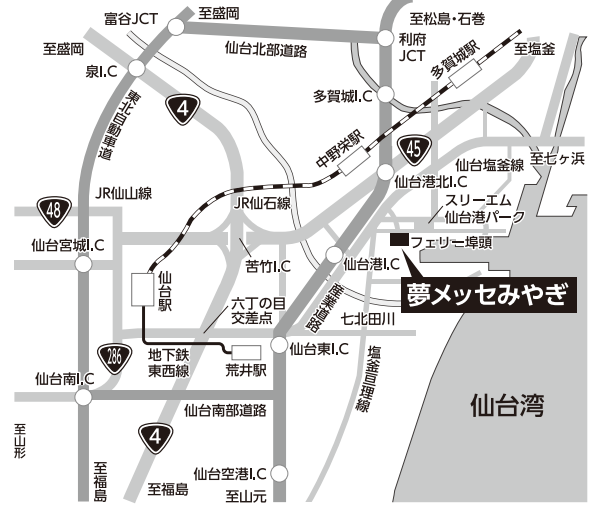

防災・安全
173技術

その他の分野
93技術

計1,035技術

新技術プレゼンテーション

新技術展示会出展技術の中から、
54技術のプレゼンテーションを実施。

■本館会議棟大ホール

Aホール・Bホール(2会場で開催) ●6/7(水) 13:00~16:15 ●6/8(木) 10:30~15:00

基調講演

■本館会議棟大ホールA・B

●6/7(水) 10:30~11:30

インフラDX (ICT) 体験広場

■サテライト会場
(本会場から約800m)

[サテライト会場までのアクセス方法]
●本会場~サテライト会場間、
無料シャトルバスを随時運行します。

- 6/7(水) 10:00~16:30
- 6/8(木) 9:30~16:00

会場のご案内

交通のご案内

本会場までのアクセス方法

[JR仙石線 多賀城駅~本会場間、無料シャトルバス運行]

- JR多賀城駅~本会場間を8時10分から20分間隔で運行します。詳しい時刻表はホームページでご確認ください。
- 駐車場に限りがありますので、ご来場の際は公共交通機関、シャトルバスをご利用ください。
- 本会場と多賀城駅を結ぶシャトルバスは途中サテライト会場を経由します。

入場される皆さまへ

- ★EE東北'23会場に入場する際は「名刺の投函」または「登録カード」の記入・投函が必要です。 ※「登録カード」はEE東北'23ホームページで事前にダウンロードできます。
- ★CPD/CPDSの受講希望者は別途「事前登録」が必要です。 ★発熱・体調不良者等の入場はお断りします。 ★会場の混雑状況等により入場をお待ちいただく場合があります。
- ※詳しくは「EE東北'23ホームページ」をご覧ください。